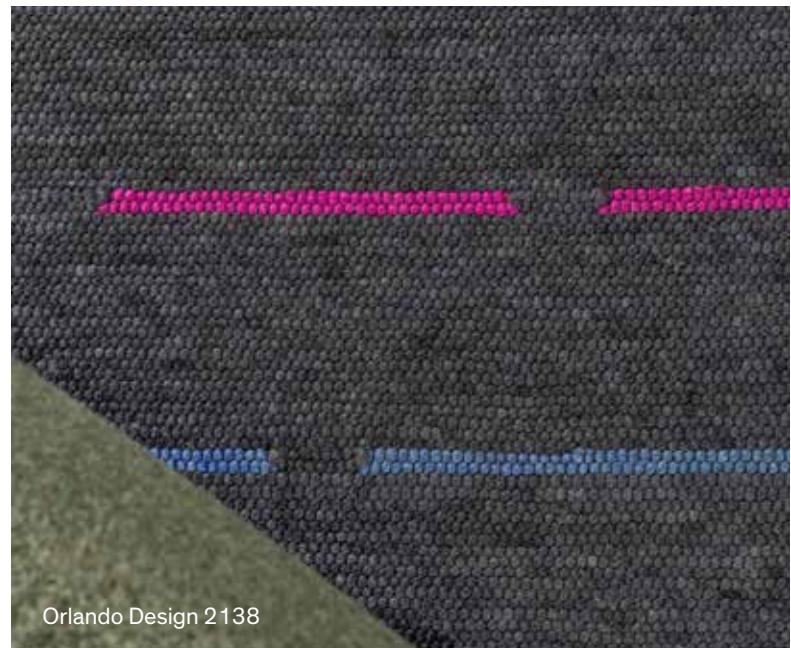

Angenehmes Ambiente mit Farbe

Manche Orte haben ihren ganz eigenen Charakter. Eine klare und kräftige Farbe setzt einen starken Akzent und erweckt Wohnräume zu ganz neuem Leben. Kombinieren Sie Ihren Lieblingsteppich aus einer Vielfalt von 96 Farben und wir gestalten Ihr ganz persönliches Schmuckstück für Ihr ganz persönliches Zuhause.

A pleasant ambience with colour

Some places have their very own character and a distinguished history. A distinctive and vibrant colour emphasizes features and lends traditional living spaces a completely new lease of life. Create your ideal rug of a variety of 96 colours and we will design your very own masterpiece for your home.