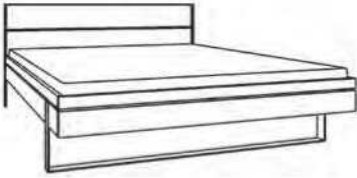

VK-Preise

Boston

1002

MÖBELGROLLMUS
WOHNEN WIRD WOHLFÜHLEN

Schlafzimmer

Boston

**Komplettbett Boston**

mit Metallkufen, schwarz, BRH: 45 cm
mit geschroptem Holzkopfteil
Bettseitenhöhe: 20 cm
Materialstärke: 30 mm
Höhenverstellbarer Rasterbeschlag
max. Einlegetiefe: 17,5 cm

Maße in cm	Artikel	Wildeiche €
140 x 200	20.400.014.2	
160 x 200	20.400.016.2	
180 x 200	20.400.018.2	
200 x 200	20.400.020.2	
Komplettbett mit Beleuchtung		
140 x 200	20.400.062.2	
160 x 200	20.400.063.2	
180 x 200	20.400.064.2	
200 x 200	20.400.065.2	
Nachtkommode Boston		
45x45x35	20.400.001.2	
Nachtkommode mit Beleuchtung		
45x45x35	20.400.058.2	
Kommode I		
105x83x45	20.400.002.2	
Kommode I mit Beleuchtung		
105x83x45	20.400.059.2	
Kommode II		
105x83x45	20.400.003.2	
Kommode II mit Beleuchtung		
105x83x45	20.400.060.2	
Kommode III		
155x83x45	20.400.004.2	
Kommode III mit Beleuchtung		
155x83x45	20.400.061.2	

**Nachtkommode Boston**

mit 1 Schublade, geschropter
Schubladenfront und
2 Metallkufen, schwarz

**Kommode I**

3 Schubladen, mit Tip-On Beschlag
Schubladenfront: 1x geschropt, 2x Anthrazitglas matt
Metallfüße, schwarz