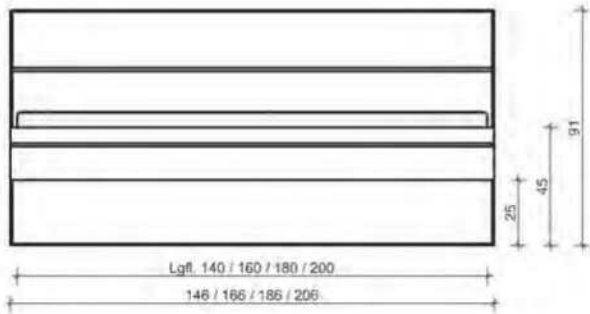

50

20.400.028.2

100

20.400.029.2

**T-Modul**

bestehend aus: Mittelwand, 1 breiter Einlegeboden und
3 schmale Einlegeböden, 1 Kleiderstange

20.400.027.2

Servicepreisliste 1.6.22