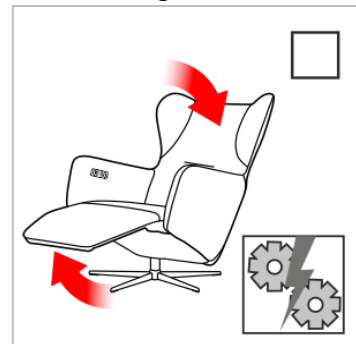

BRUCE verfügt trotz seiner enorm günstigen Preislage über einen enorm bequemen Sitzkomfort, der durch die optimal abgestimmte Kombination hochwertiger Materialien verwirklicht wird:

- Korpus: ① Metallgestell, Sperrholz, Spanplatte
- Sitz: ③ Nosagfederung, Sandwich Kaltschaum HR 55 kg/m<sup>3</sup> / Memoryschaum, ④ Lastilux + Viscoschaum Diolenwattenabdeckung
- Rücken: ② Kaltschaum HR 30 kg/m<sup>3</sup>, Diolenwattenabdeckung

manuell und  
2-motorig  
lieferbar

manuell mit Gasdruckfeder

2-motorig mit Fußstütze

**Relax-Funktion**

**zweimotorige Relax-Funktion**

Da Rücken und Armlehnen als kompakte Schale miteinander verbunden sind, ist BRUCE mit Fußstütze ausschließlich mit zweimotoriger Relax-Funktion lieferbar! Mittels des Steuerungselements der zweimotorigen Ausführung kann sowohl die Rückeneneigung als auch die Fußklappensteuerung unabhängig voneinander stufenlos bedient werden

**Manuelle Funktion mit Gasdruckfeder:**

Mittels eines Hebels wird die Relax-Funktion ausgelöst und der Rücken neigt sich nach hinten. Da in der manuellen Version keine Fußstütze integriert ist, wird ein passender Hocker als Fußablage empfohlen.