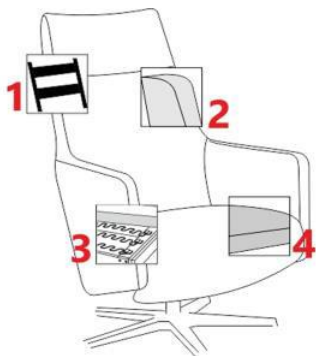

Sitzhöhe	45 cm
Gesamthöhe	106 cm
Sitztiefe	52 cm
Gesamttiefe	91 cm
Gesamtbreite	72 cm

Sitzhöhe	48 cm
Gesamthöhe	109 cm
Sitztiefe	55 cm
Gesamttiefe	91 cm
Gesamtbreite	72 cm

**wählbare Bezugskombinationen**

STOFF

LEDER

A8

A10

**Stoff komplett**

**Leder komplett**

**A 8**  
Sitz + Rücken +  
Armauflage in Stoff;  
Armlehne + Rücken  
außen in Leder  
oder anderer Stoff

**A 10**  
Sitz + Rücken +  
Armauflage in Leder;  
Armlehne + Rücken  
außen in Leder  
oder anderer Stoff