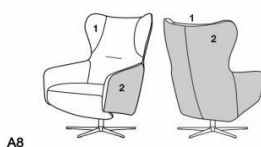

Erhältliche Farben für die Holzfüße und die Armlehnen:  
 Holzfarben lt. aktuellen Holzfarbtonmustern auf Basis der Holzart Buche

**Drei Größen zur Auswahl preisgleich: small – medium – large**

Sitzhöhe	42 cm
Gesamthöhe	103 cm
Sitztiefe	49 cm
Gesamttiefe	91 cm
Gesamtbreite	72 cm

Sitzhöhe	45 cm
Gesamthöhe	106 cm
Sitztiefe	52 cm
Gesamttiefe	91 cm
Gesamtbreite	72 cm

Sitzhöhe	48 cm
Gesamthöhe	109 cm
Sitztiefe	55 cm
Gesamttiefe	91 cm
Gesamtbreite	72 cm

**wählbare Bezugskombinationen**

STOFF

LEDER

A8

A10

**Stoff komplett**

**Leder komplett**

**A 8**  
Sitz + Rücken +  
Armauflage in Stoff;  
Armlehne + Rücken  
außen in Leder  
oder anderer Stoff

**A 10**  
Sitz + Rücken +  
Armauflage in Leder;  
Armlehne + Rücken  
außen in Leder  
oder anderer Stoff