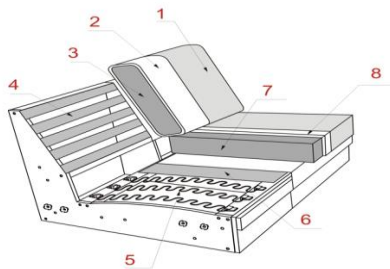

**Produktinformation**

**POLSTERAUFBAU**

- KORPUS** : Verleimtes Massivholzgestell; Spanplatte; Sperrholz;
- SITZ** : Wellen-Unterfederung; Var.1 - SANDWICH (Schaum 35kg/m<sup>3</sup> / Schaum HR 30kg/m<sup>3</sup>); Var.2 - TASCHENFEDERKERN (Taschenfederkern / Schaum HR 38kg/m<sup>3</sup>); Dienenwattenabdeckung;
- RÜCKEN** : Dauerelastisches Gummigurtband; Schaum HR 30kg/m<sup>3</sup>; Dienenwattenabdeckung;
- FÜßE** : Metallfüße; Holzfüße;