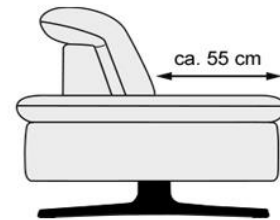

Fuß-Varianten:

1. Holzfuß Buche lackiert (HF1/HF2) - **im Preis**
2. Holzfuß Eiche geölt (HF1/HF2 Eiche geölt) oder Eiche bianco (HF1/HF2 Eiche bianco) - **im Preis**
3. Metallfuß (MF1/MF2); Farbe **schwarz und gebürstet im Preis**
4. Metallkufe (MR1/MR2); Farbe **schwarz gegen Aufpreis**
5. Metallkufe (MR3/MR4); Farbe **schwarz und gebürstet gegen Aufpreis**