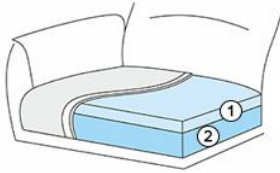

BAILEY

Preisgültigkeit bis :

Produktinformation

Alle Elemente können nur in einer Farbe und in einem Stoff oder Leder gefertigt werden (uni Stoff)! Lederzuschnitte und Nahtausführungen können aus material- und verarbeitungstechnischen Gründen zusätzliche Teilungsnahte zur Lederverarbeitung aufweisen.

Sitzkomfort zur Wahl:

- Sandwich - Standard
- Taschenfederkern als Variante **gegen Aufpreis**

1. **Sandwich**
- ① Schaum HR 30kg/m³
  - ② Schaum 35kg/m³