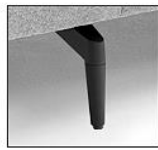

Schwarz / Gebuerstet
MF1 h- 20 cm
MF2 h- 17 cm