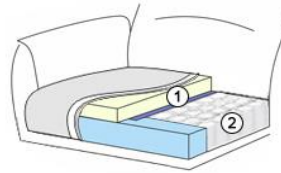

### Sitzkomfort zur Wahl:

- Sandwich - Standard
- Taschenfederkern als Variante **gegen Aufpreis**

- Sandwich**
- ① Schaum HR 30kg/m<sup>3</sup>
  - ② Schaum 35kg/m<sup>3</sup>

- Taschenfederkern**
- ① Schaum HR 38kg/m<sup>3</sup>
  - ② Taschenfederkern