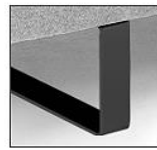

Schwarz / Gebuerstet
MR3 h- 20 cm
MR4 h- 17 cm