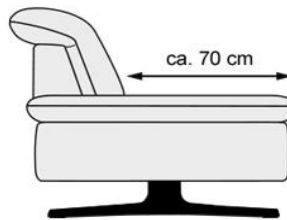

Fuß-Varianten:

1. Holzfuß Buche lackiert (HF1/HF2) - **im Preis**
2. Holzfuß Eiche geölt (HF1/HF2 Eiche geölt) oder Eiche bianco (HF1/HF2 Eiche bianco) - **im Preis**
3. Metallfuß (MF1/MF2); Farbe **schwarz und gebürstet im Preis**
4. Metallkufe (MR1/MR2); Farbe **schwarz gegen Aufpreis**
5. Metallkufe (MR3/MR4); Farbe **schwarz und gebürstet gegen Aufpreis**