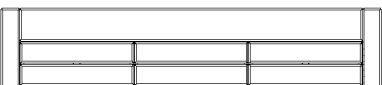

Modul 8

Komforthöhe 45 cm

Schubladenmodul 200 cm

Schubladenmodul 210 cm

Schubladenmodul 220 cm

Komfort Plus 54 cm

Schubladenmodul 200 cm

Schubladenmodul 210 cm

Schubladenmodul 220 cm

Artikel Nummer	Wildeiche Geölt (3)	Wildeiche Bianco (9)	Kiefer Weiss (0)	Kiefer Gel/öl (5)	Kernbuche Parkettverl. (8)	Kernbuche Stabverl. (8)
5280x	€	€	€	€	nicht möglich	€
5281x	€	€	€	€	nicht möglich	€
5282x	€	€	€	€	nicht möglich	€
5980x	€	€	€	€	nicht möglich	€
5981x	€	€	€	€	nicht möglich	€
5982x	€	€	€	€	nicht möglich	€

Schubladenmodul mit 6 Schubladen, klein. Für Seitenmontage.

Kann nur mit Beine 45 oder 54 cm montiert werden & nur mit geraden Beinen