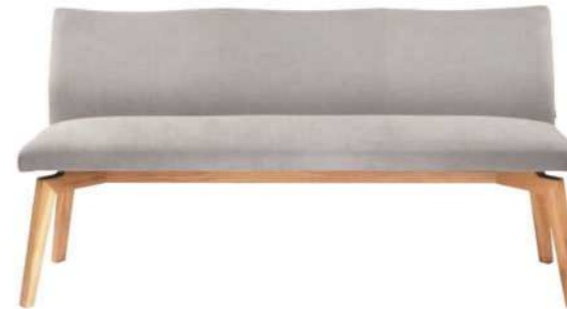

**Fairfield.00.22.05** - Bank ohne Arm, Polsterung: Stoff Jazz hell grau, Freischwinger in Anthrazit, Maße: H89xB210xT65 cm, Sitz Tiefe: 44 cm, Sitz Breite: 210 cm, Rücken Höhe: 42 cm, Sitz Höhe: 50 cm  
**Fairfield.00.22.05** - bench without arm, upholstery: fabric Jazz light grey, cantilever antracite, dimensions: H89xW210xD65 cm, seat depth: 44 cm, seat width: 210 cm, backrest height: 42 cm, seat height: 50 cm

3 Sitz Bank mit Arm - Länge 140, 160, 180, 200 cm  
3 seat Bank with armrests - length 140, 160, 180, 200 cm

**Fairfield.00.18.53** - Bank ohne Arm, Polsterung: Stoff Jazz hell grau mit Eiche geölt, Maße: H88xB170xT65 cm, Sitz Tiefe: 44 cm, Sitz Breite: 170 cm, Rücken Höhe: 42 cm, Sitz Höhe: 50 cm  
**Fairfield.00.18.53** - bench without arm, upholstery: fabric Jazz light grey on base 4 legs in oak oiled, dimensions: H88xW170xD65 cm, seat depth: 44 cm, seat width: 170 cm, backrest height: 42 cm, seat height: 50 cm

**Fairfield.11.18.53** - Bank mit Arm, Polsterung: Stoff Jazz hell grau mit Eiche geölt, Maße: H88xB180xT65 cm, Sitz Tiefe: 44 cm, Sitz Breite: 180 cm, Rücken Höhe: 42 cm, Sitz Höhe: 50 cm  
**Fairfield.11.18.53** - bench with arm, upholstery: fabric Jazz light grey on base 4 legs in oak oiled, dimensions: H88xW180xD65 cm, seat depth: 44 cm, seat width: 180 cm, backrest height: 42 cm, seat height: 50 cm