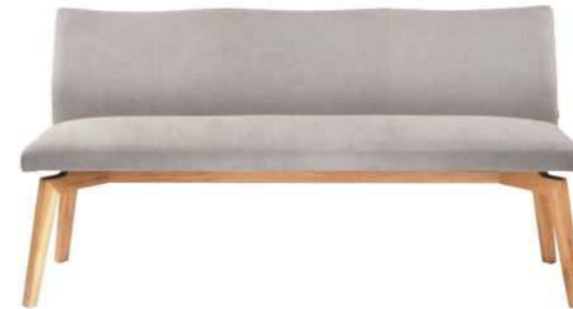

Verstärkung in der Mitte nur in 4 Sitz Bank
reinforcement in the middle in 4 seat bench

Fairfield.00.22.05 - Bank ohne Arm, Polsterung: Stoff Jazz hell grau, Freischwinger in Anthrazit, Maße: H89xB210xT65 cm, Sitz Tiefe: 44 cm, Sitz Breite: 210 cm, Rücken Höhe: 42 cm, Sitz Höhe: 50 cm
Fairfield.00.22.05 - bench without arm, upholstery: fabric Jazz light grey, cantilever antracite, dimensions: H89xW210xD65 cm, seat depth: 44 cm, seat width: 210 cm, backrest height: 42 cm, seat height: 50 cm

3 Sitz Bank mit Arm - Länge 140, 160, 180, 200 cm
3 seat Bank with armrests - length 140, 160, 180, 200 cm

Fairfield.00.18.53 - Bank ohne Arm, Polsterung: Stoff Jazz hell grau mit Eiche geölt, Maße: H88xB170xT65 cm, Sitz Tiefe: 44 cm, Sitz Breite: 170 cm, Rücken Höhe: 42 cm, Sitz Höhe: 50 cm
Fairfield.00.18.53 - bench without arm, upholstery: fabric Jazz light grey on base 4 legs in oak oiled, dimensions: H88xW170xD65 cm, seat depth: 44 cm, seat width: 170 cm, backrest height: 42 cm, seat height: 50 cm

Fairfield.11.18.53 - Bank mit Arm, Polsterung: Stoff Jazz hell grau mit Eiche geölt, Maße: H88xB180xT65 cm, Sitz Tiefe: 44 cm, Sitz Breite: 180 cm, Rücken Höhe: 42 cm, Sitz Höhe: 50 cm
Fairfield.11.18.53 - bench with arm, upholstery: fabric Jazz light grey on base 4 legs in oak oiled, dimensions: H88xW180xD65 cm, seat depth: 44 cm, seat width: 180 cm, backrest height: 42 cm, seat height: 50 cm