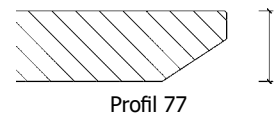

4-Fußtisch

Plattenstärke 4 cm, mit Metallfußgestell

aus dem Modell: VIVO

Darstellung Maße in cm	Beschreibung	Kernbuche Kernesche Bergfichte	Asteiche gebürstet	Astnuss
	4-Fußtisch Fußgestell Metall schwarz matt oder bronze beschichtet Stärke 1,2 cm mit Massivholzplatte Holzrichtung längs Plattenstärke 4 cm Tischlängen 160 - 199 cm: Gestelllänge ca. 140 cm Tischlängen 200 - 239 cm: Gestelllänge ca. 170 cm Tischlängen 239 - 280 cm: Gestelllänge ca. 200 cm			

Länge	Höhe	Breite	Bestellnummer	EURO-Preise
160	76	90	761/21 06 73	
170	76	90	21 06 73	
180	76	90	21 06 73	
190	76	90	21 06 73	
200	76	90	21 06 73	
210	76	90	21 06 73	
220	76	90	21 06 73	
230	76	90	21 06 73	
240	76	90	21 06 73	
250	76	90	21 06 73	
260	76	90	21 06 73	
270	76	90	21 06 73	
280	76	90	21 06 73	
160	76	100	21 06 73	
170	76	100	21 06 73	
180	76	100	21 06 73	
190	76	100	21 06 73	
200	76	100	21 06 73	
210	76	100	21 06 73	
220	76	100	21 06 73	
230	76	100	21 06 73	
240	76	100	21 06 73	
250	76	100	21 06 73	
260	76	100	21 06 73	
270	76	100	21 06 73	
280	76	100	21 06 73	

Aufpreis für Tischplattenvarianten

Bitte bei Bestellung angeben!

Platte in Wildkernbuche (nur bei Holzart Kernbuche möglich)	15		
Platte in Balkeneiche (nur bei Holzart Asteiche geb. möglich)	15		

Bitte beachten Sie:

Die Sortierung der Holzarten Wildkernbuche und Balkeneiche ist sehr rustikal gehalten.
Unverfüllte Holzrisse und Äste sind gewollt und stellen keinen Reklamationsgrund dar.