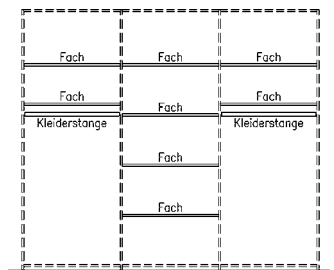

Inneneinteilung für Drehtürschrank 6-türig

(im Schrankpreis enthalten)

mittig: 4 bzw. 5 Innenfächer

Aufpreis für Front in Balkeneiche: +8 %