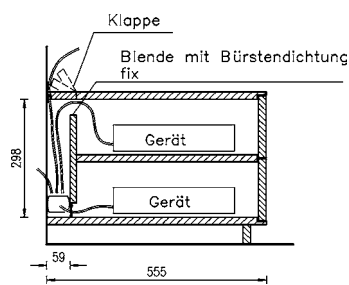

Bei Hängeelementen ist kein großes Kabelmanagement möglich!

Abb. Kabelmanagement groß

Abb. Kabelmanagement klein
(nur für Elemente mit offener Nische)

- Passepartout** massiv, Holzstärke 3 cm, auf Gehrung gefertigt, mit Sockelboden Rückwand in Holz furniert (=Standard). Auf Wunsch, ohne Mehrpreis, auch in MDF deckend lackiert möglich (Farben lt. Kollektion) Fächer in Schwarzblech
- Lieferung** erfolgt im zusammengebautem Zustand
- ACHTUNG** Möbelteile, bei denen Kippgefahr besteht, sind grundsätzlich an der Wand zu befestigen.