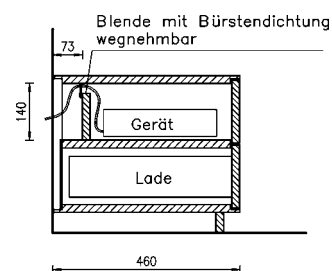

Bei Hängeelementen ist kein großes Kabelmanagement möglich!

Abb. Kabelmanagement groß

Abb. Kabelmanagement klein
(nur für Elemente mit offener Nische)

- Passepartout** massiv, Holzstärke 3 cm, auf Gehrung gefertigt, mit Sockelboden Rückwand in Holz furniert (=Standard). Auf Wunsch, ohne Mehrpreis, auch in MDF deckend lackiert möglich (Farben lt. Kollektion) Fächer in Schwarzblech
- Lieferung** erfolgt im zusammengebautem Zustand
- ACHTUNG** Möbelteile, bei denen Kippgefahr besteht, sind grundsätzlich an der Wand zu befestigen.